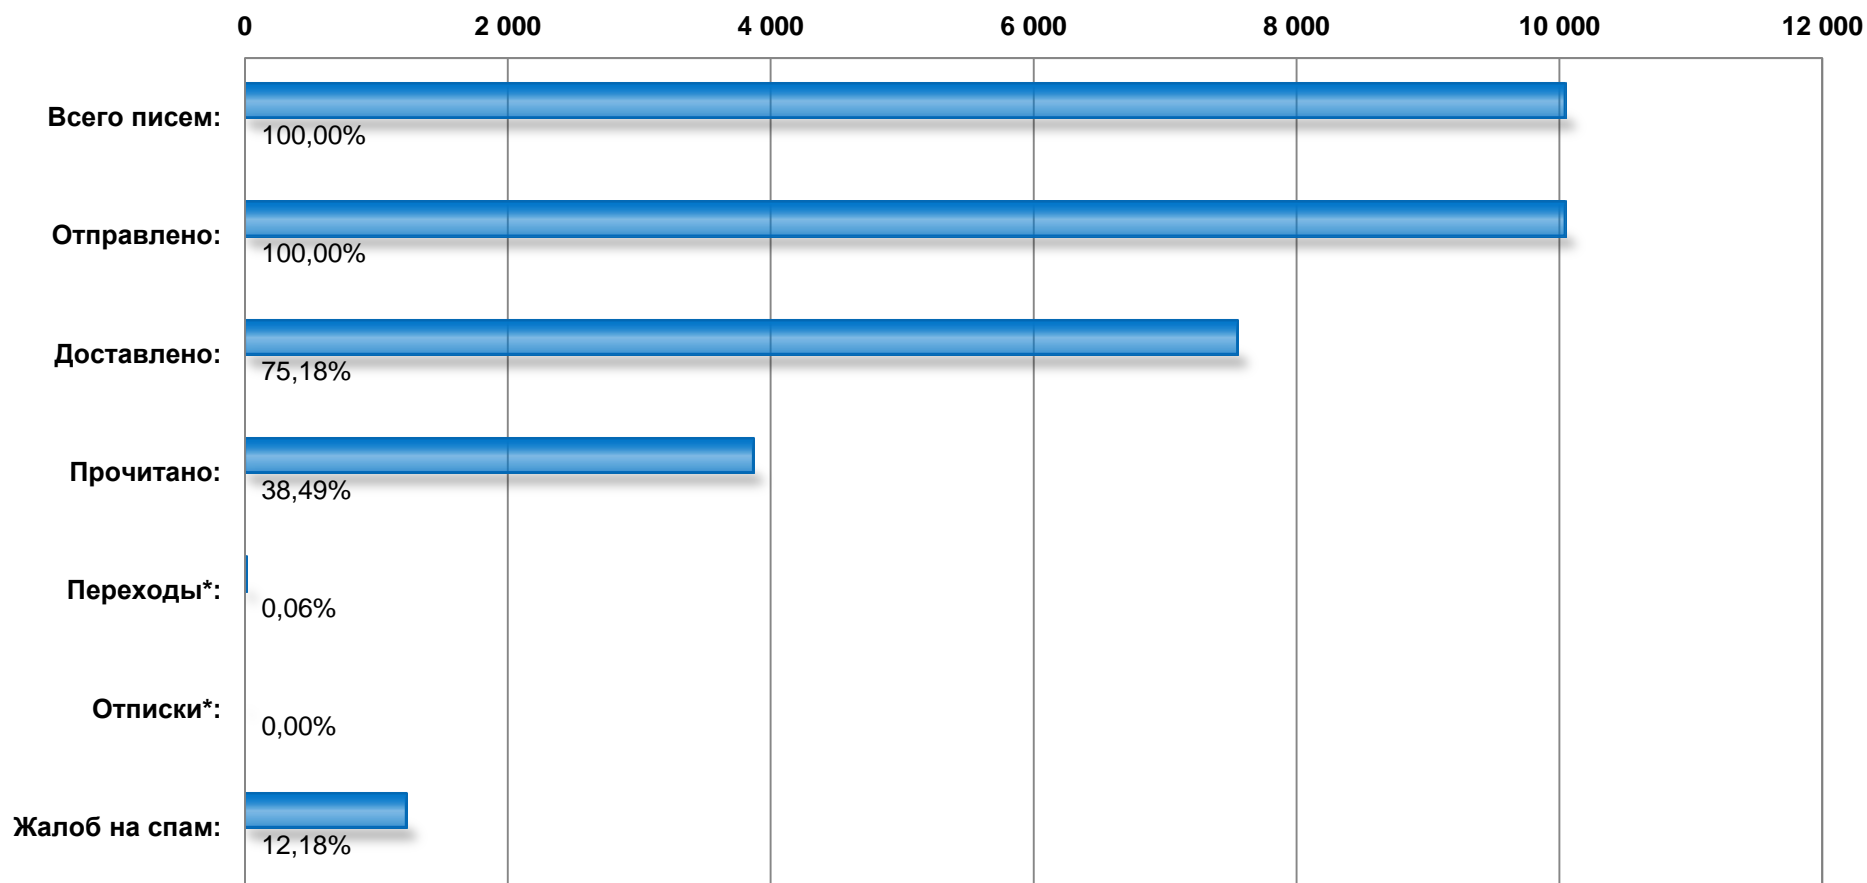

## Отчёт по электронной рассылке

Всего писем:	Отправлено:	Доставлено:	Прочитано:	Переходы*:	Отписки*:	Жалоб на спам:
10 040	10 040	7 548	3 864	6	0	1 223
100,00%	100,00%	75,18%	38,49%	0,06%	0,00%	12,18%

\* - если количество переходов и отписок равно нулю, то это значит, что либо в письме не было ссылок, либо статистика по ним была отключена для того, чтобы письмо лучше проходило спам-фильтры